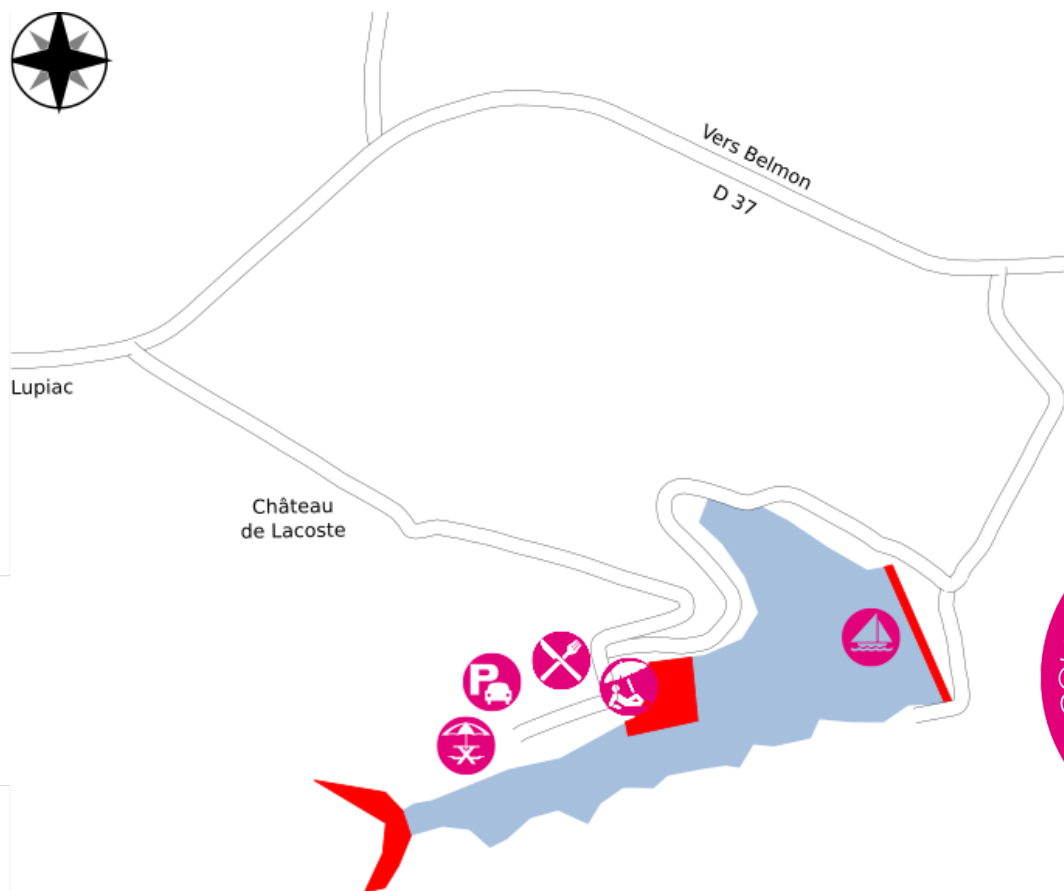

Généralités :

Superficie : 10 hectares  
Profondeur max : 11 mètres  
Poissons recherchés :  
Carnassiers, poissons blancs, carpes

Présentation :

Ce joli lac aux couleurs bleutées est également équipé d'une base de loisir et d'une buvette qui en font un endroit idéal pour une journée de pêche en famille. Le lac présente une population intéressante de black-bass et autres carnassiers mais aussi de carpes.

 Pêche interdite  
ou réserve de pêche

0 200 400 m