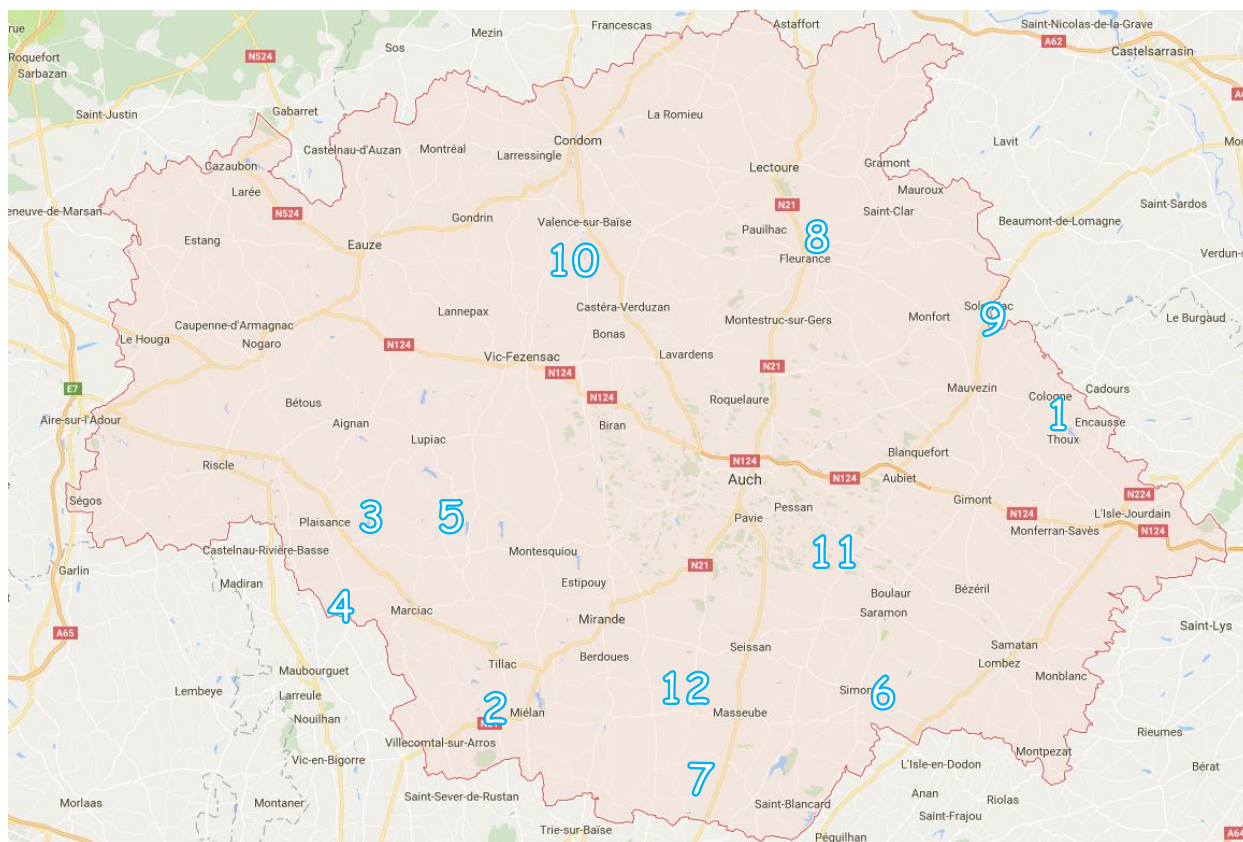

Mise à jour le 04/01/2018

Camping

- Camping lac de Thoux Saint-Cricq
 - Type d'hébergement : Mibil'home
 - Capacité d'accueil : 4 à 6 personnes
 - Période d'ouverture : Avril à octobre
 - 1 ○ Adresse : La Téoulère 32430 Thoux
 - Téléphone : 05 62 65 71 29
 - Mail : contact@camping-lacdethoux.com
 - Site internet : www.camping-lacdethoux.com.com

Les chambres d'hôtes

- Sous la glycine
 - Type d'hébergement : Chambre d'hôtes
 - Capacité d'accueil : 14 personnes
 - Période d'ouverture : Toute l'année
 - 2 ○ Adresse : 5 rue des Frères de l'église 32 170 Miélan
 - Téléphone : 05 62 66 63 79
 - Mail : souslaglycine32@gmail.com
 - Site internet : www.chambres-hotes-gers.fr
- A Labeyrie
 - Type d'hébergement : Chambre d'hôtes
 - Capacité d'accueil : 6 personnes
 - Période d'ouverture : Toute l'année
 - 3 ○ Adresse : 32 160 Beaumarchès
 - Téléphone : 05 58 78 97 86
 - Mail : marie-edith@alabeyrie.com
 - Site internet : www.alabeyrie.com